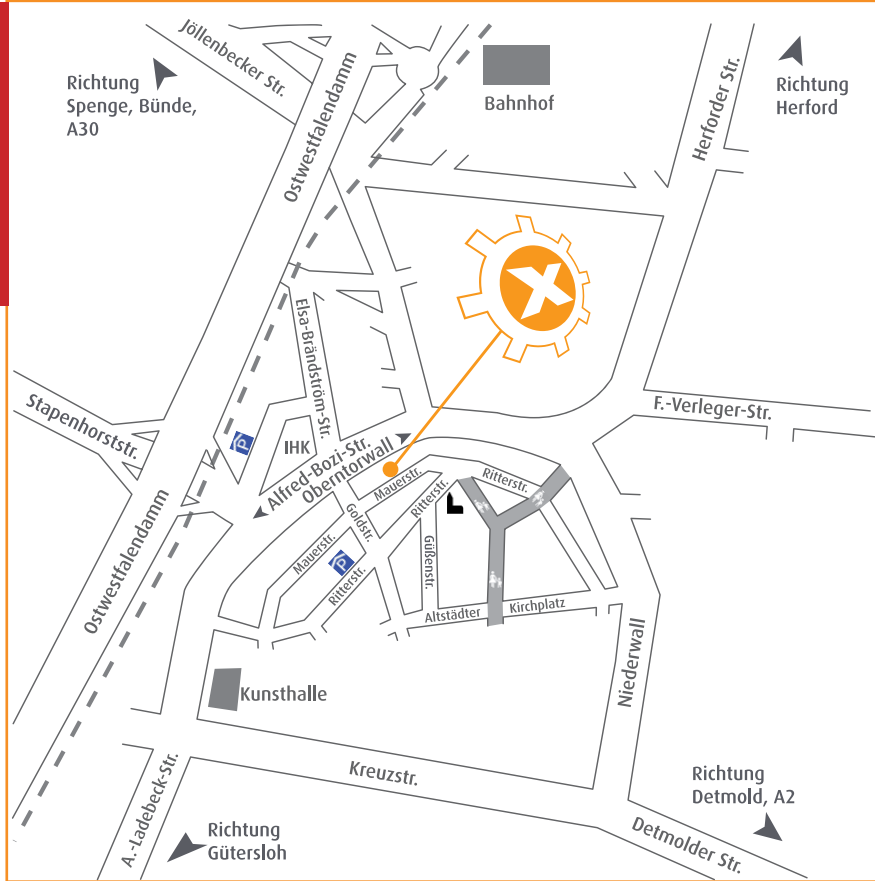

adworx
WERBEAGENTUR

Und
so einfach
finden
Sie uns:

Mitten in der Bielefelder Altstadt finden Sie die Agentur **adworx**. Die beiden Parkhäuser "Ritterstraße" und "Am Zwinger" bieten ausreichend Parkmöglichkeiten.

Mauerstraße 8
2. OG.

Der Hauseingang befindet sich neben der Brücke.

Herzlich Willkommen!

adworx GmbH
Mauerstraße 8
33602 Bielefeld

Fon 0521.58377-0
Fax 0521.58377-22

post@adworx.de
www.adworx.de